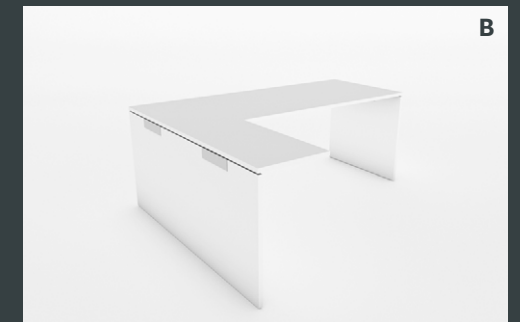

'L' DODATAK B

—Dodatak koji omogućuje 'L' konfiguraciju radnog mjesta.

dimenzije
80 x 45 x 75 cm