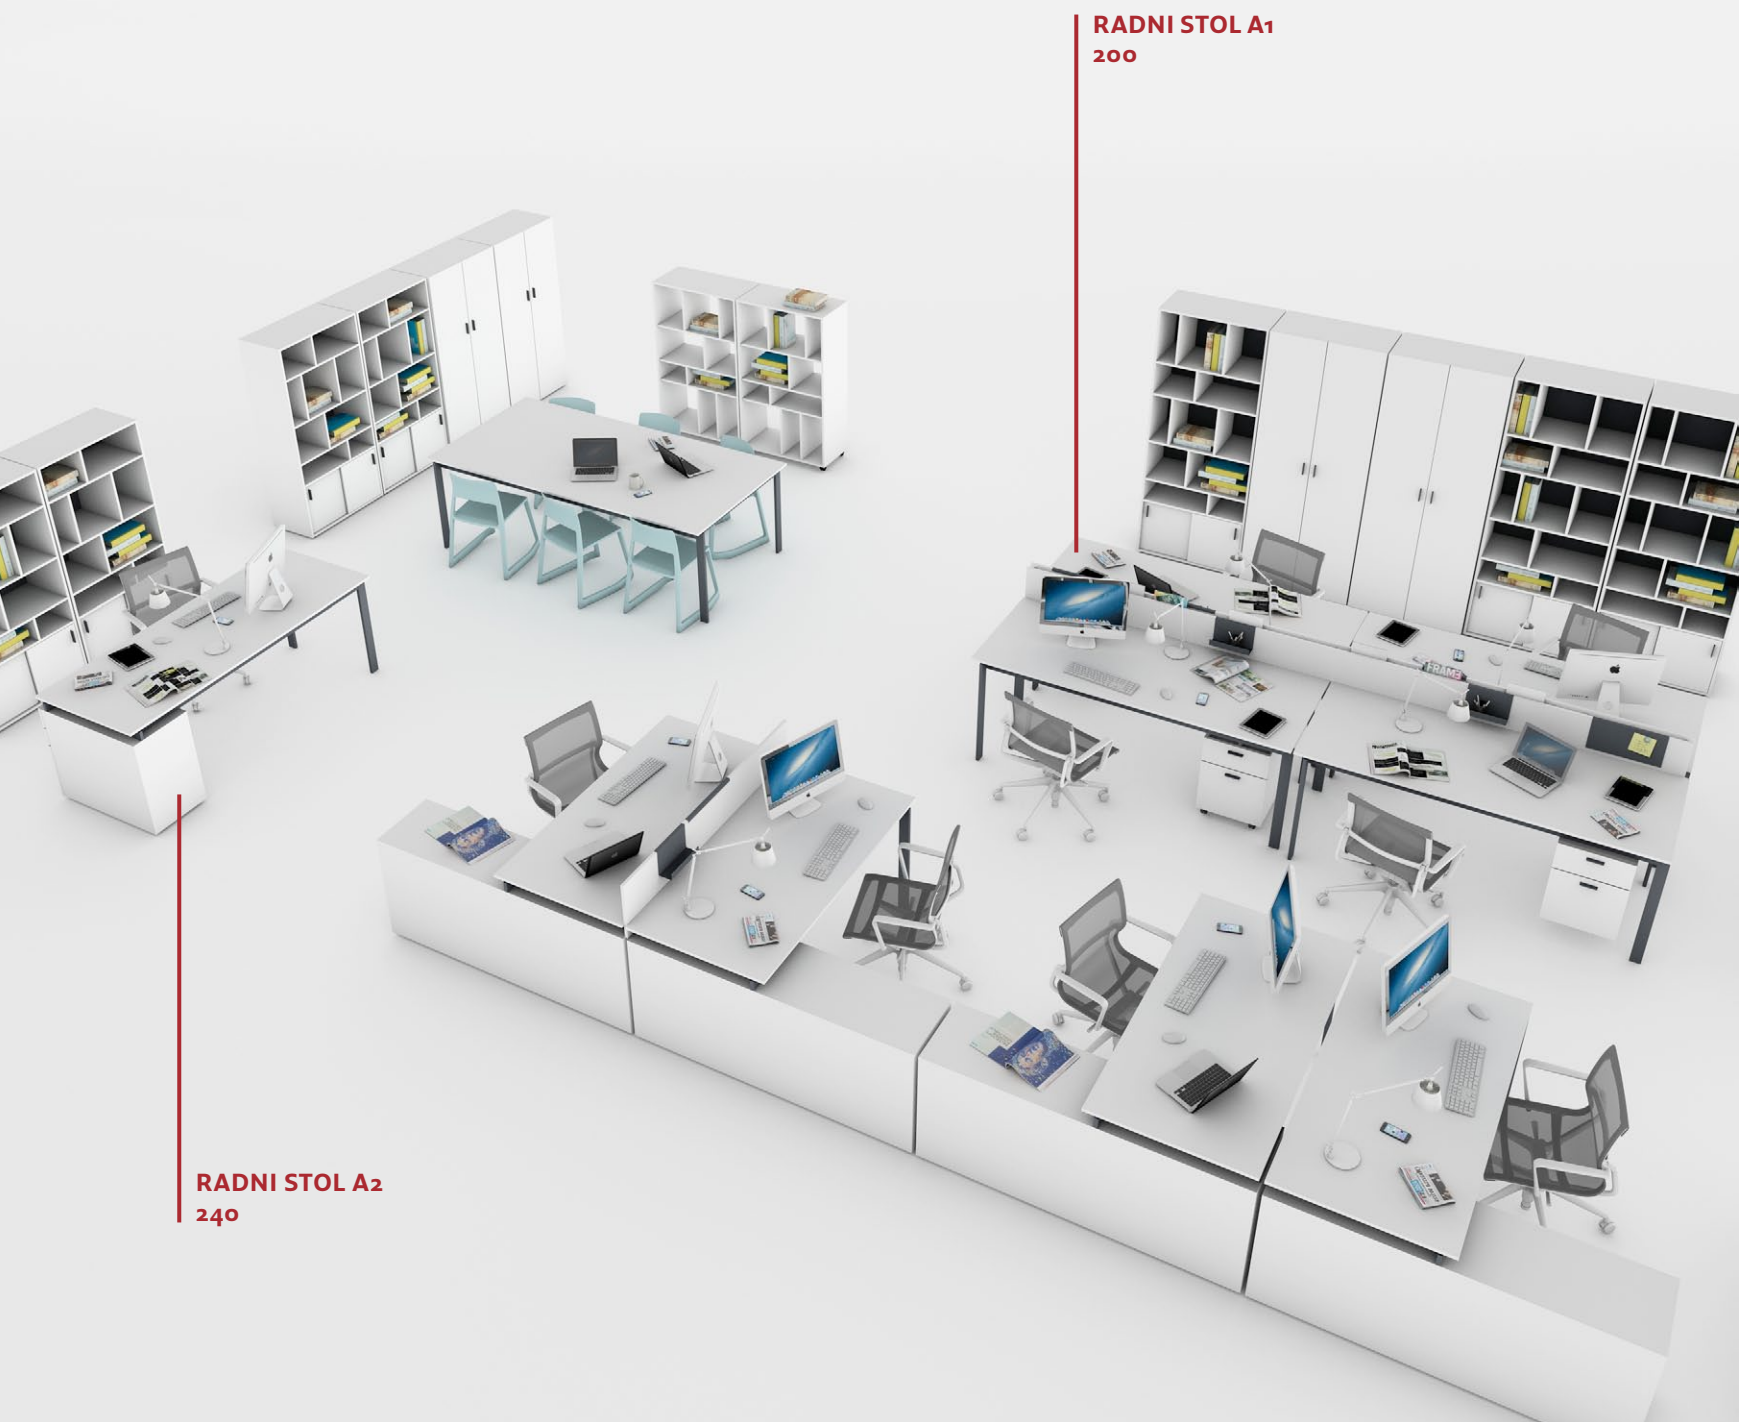

RADNI STOLOVI A

RADNI STOL A₁
200

RADNI STOL A₂
240

RADNI STOLOVI A

—Predviđeni za veće 'open-space' prostorne konfiguracije, 01A dolaze u nekoliko dužina i kombinacija. Potkonstrukcija je izvedena od izmaknutih 'L' elemenata koji u isto vrijeme služe kao ukruta plohe i noge stola. Na plohu stola moguće je ugraditi nekoliko modela provodnika za kablove.