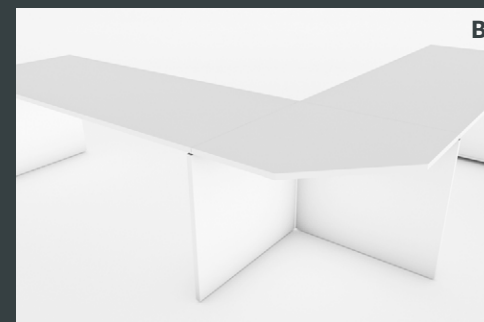

### MASKA ZA NOGE

—Maska za noge u dvije dimenzije - do pola visine ili do poda.

dimenzije  
**156, 196, 236 x 35, 72 x 2 cm**