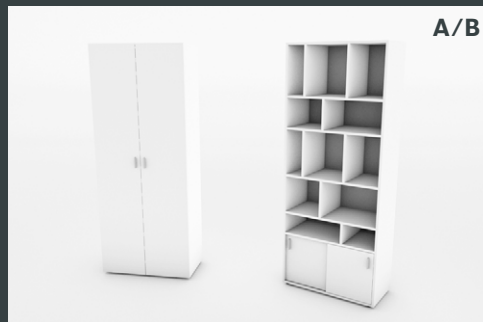

POLIČAR 3

—Poličar za knjige i registratore, opcionalno sa otklopim vratima u punoj visini.

dimenzije
80 x 40 x 200 cm