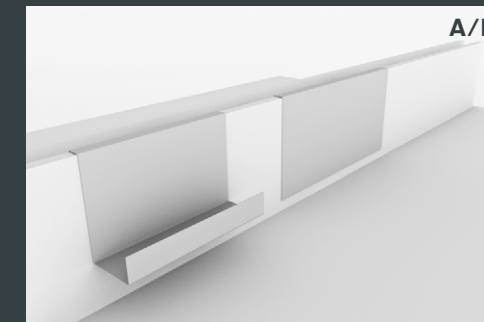

POMIČNI STALAK

—Metalni pomični stalci za sitne uredske predmete. Opcije: stalak sa policom, magnetna ploča.

dimenzije
25 x 8 x 15 cm / 40 x 20 x 0.3 cm