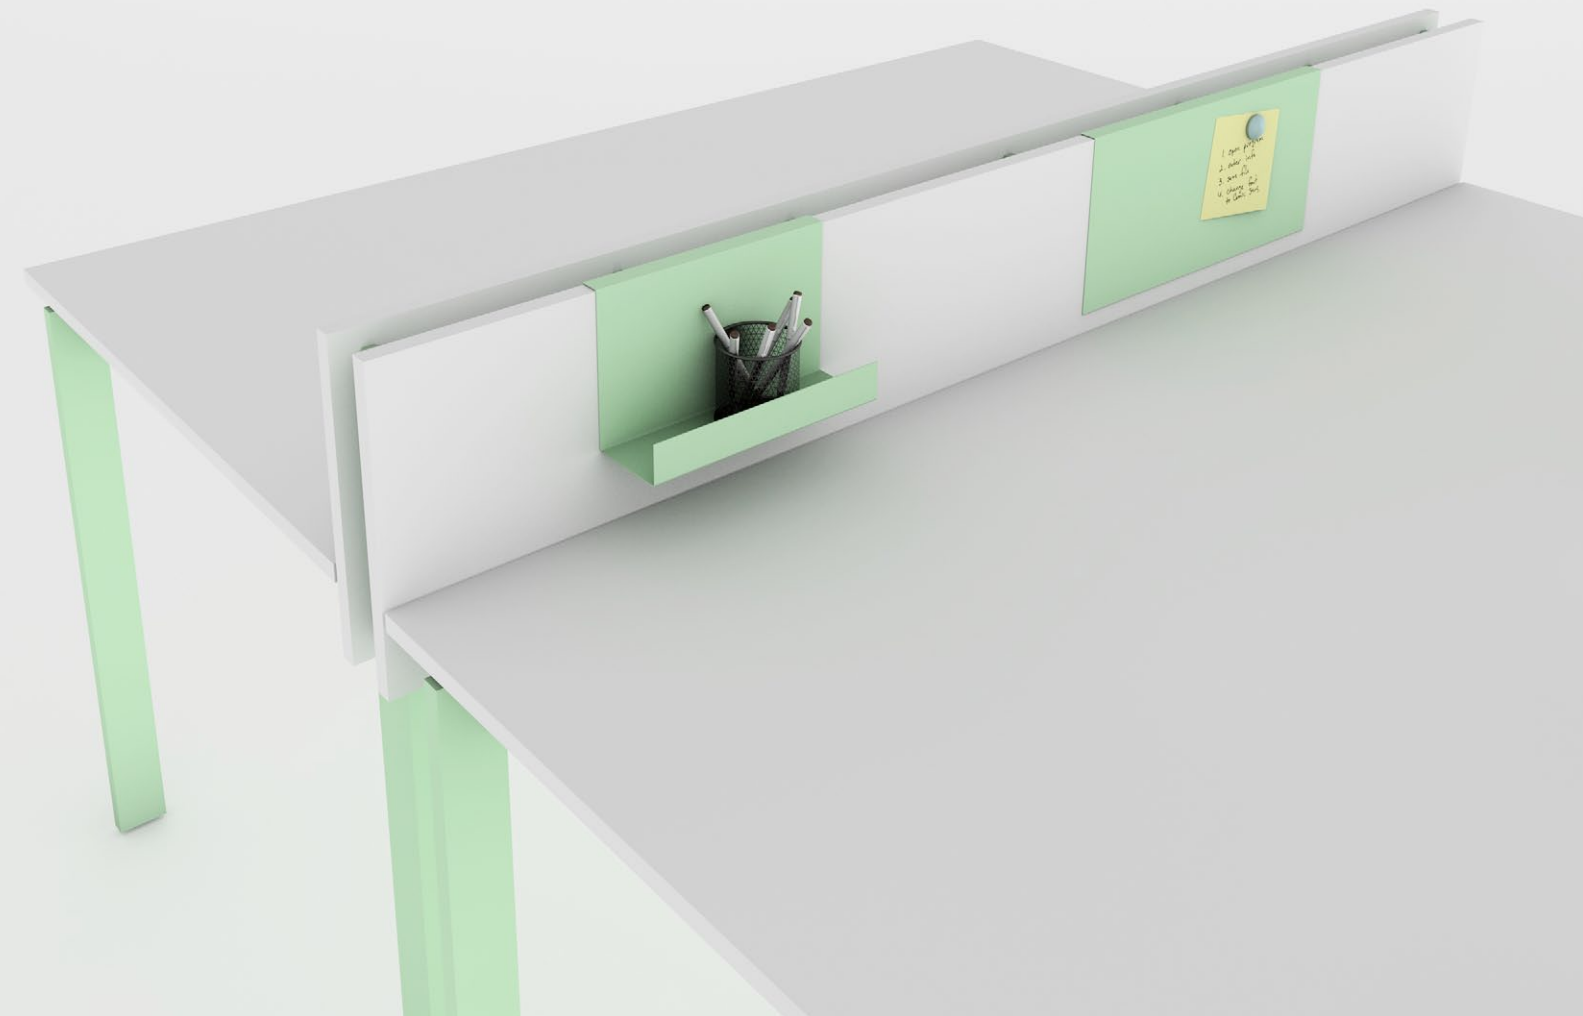

POMIČNI STALCI

—Stalci za sitne predmete upotpunjuju funkcionalnost pregrada i dolaze u dvije opcije - kao mala polica za sitne uredske predmete ili kao ploha na koju se magnetom mogu učvrstiti razne bilješke i podsjetnici.