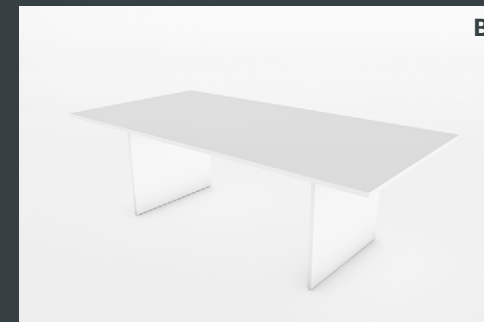

KONFERENCIJSKI STOL B

—Konferencijski stol u nekoliko dužina.

dimenzije
120, 160, 200, 240 x 120 x 75 cm