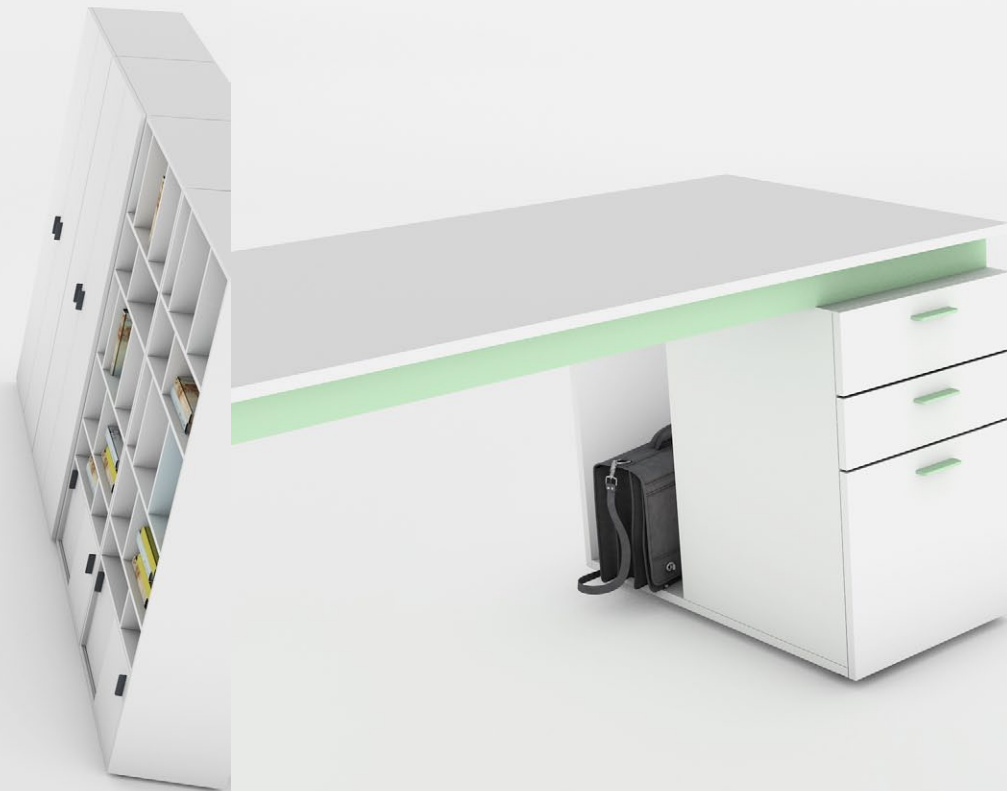

LADIČARI

POMIČNI LADIČAR

LADIČARI

—Izvedeni iz suvremenih potreba, na ladičarima su otkriveni novi međuprostori koji upotpunjuju funkcionalnost proizvoda - otvoreni strop za odlaganje često korištenih predmeta ili otvoren prostor u pozadinskom dijelu za odlaganje torbe.