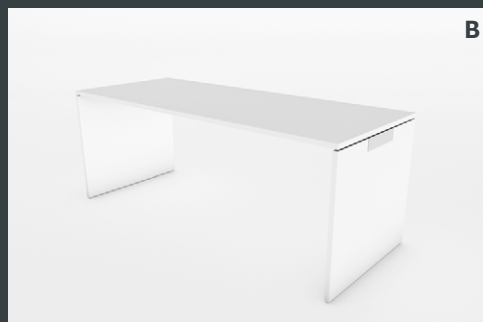

STOL B1

—Osnovni radni stol u nekoliko dužina.

dimenzije
160, 200, 240 x 80 x 75 cm