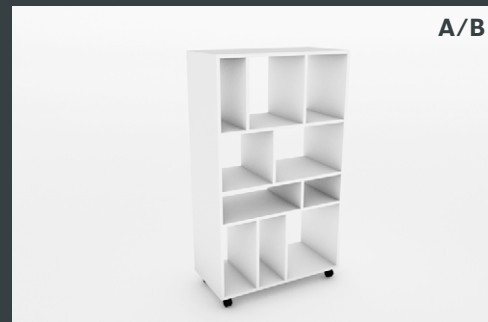

### POLIČAR 3

—Poličar za knjige i registratore, opcionalno sa otklopim vratima u punoj visini.

dimenzije  
**80 x 40 x 200 cm**

### POLIČAR POMIČNI

—Pomični otvoreni poličar za knjige, služi i kao samostojeća pregrada u prostoru.

dimenzije  
**80 x 40 x 140 cm**