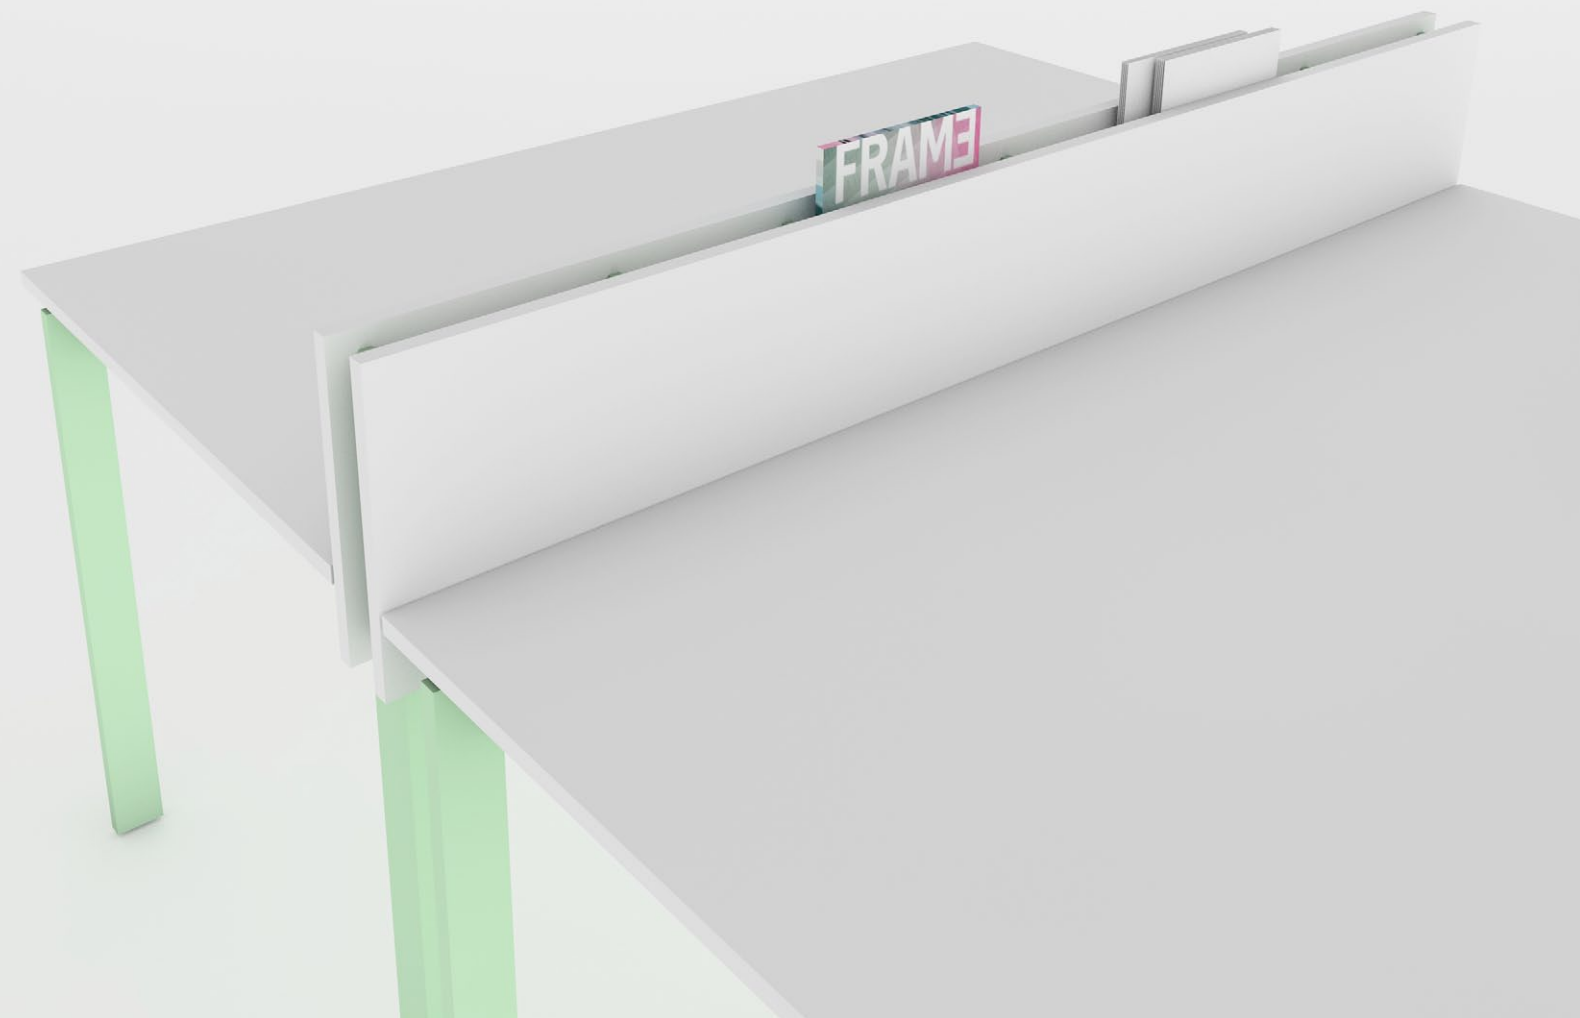

PREGRADE

—Osim što pregrađuju dva nasuprotna radna mjesta, pregradama je dodana još jedna funkcija - vertikalna otvorena polica za odlaganje papira ili sličnog.