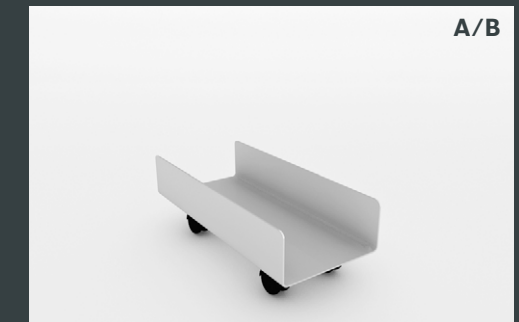

STALAK ZA KOMPJUTOR

—Metalni pomični stalak za kompjutor.

dimenzije
40 x 22 x 15 cm