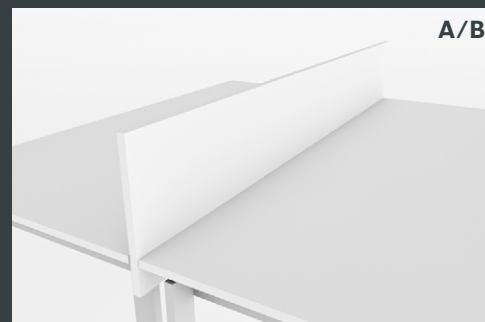

PREGRADA 1

—Tanka pregrada, opcionalno presvučena tekstilom.

dimenzije
160, 200, 240 x 2 x 33 cm