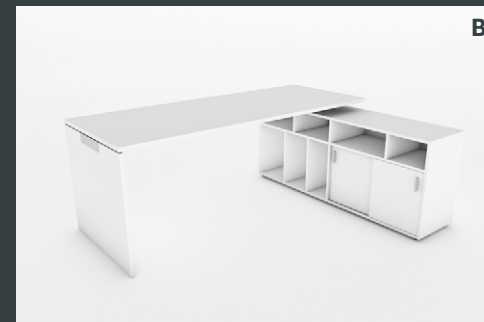

STOL B3

—Radni stol sa integriranim poličarem u nekoliko dužina.

dimenzije
160, 200, 240 x 160 x 75 cm